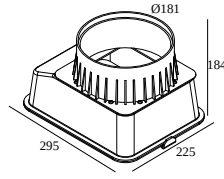

LOGIC 190 R BOX

30210 0010

 [View on website](#)

General info

CUTOUT SHAPE/SIZE (MM)	rectangle - 300 x 230
RECESSED DEPTH (MM)	190
WEIGHT (KG)	1
INFORMATION	INCL.BASE PLATE max.500kg

For detailed installation instructions, please consult the manual : [30210_0010_HAND.pdf](#)

WHERE USED

30211 9210	LOGIC 190 R 92714
30211 9215	LOGIC 190 R 92714 DIM5
30211 9220	LOGIC 190 R 92726
30211 9225	LOGIC 190 R 92726 DIM5
30211 9230	LOGIC 190 R 92747
30211 9235	LOGIC 190 R 92747 DIM5
30211 9310	LOGIC 190 R 93014
30211 9315	LOGIC 190 R 93014 DIM5
30211 9320	LOGIC 190 R 93026
30211 9325	LOGIC 190 R 93026 DIM5
30211 9330	LOGIC 190 R 93047
30211 9335	LOGIC 190 R 93047 DIM5
30211 9410	LOGIC 190 R 94014
30211 9415	LOGIC 190 R 94014 DIM5
30211 9420	LOGIC 190 R 94026
30211 9425	LOGIC 190 R 94026 DIM5
30211 9430	LOGIC 190 R 94047
30211 9435	LOGIC 190 R 94047 DIM5
30212 9210	LOGIC 190 R HONEYCOMB 92714
30212 9215	LOGIC 190 R HONEYCOMB 92714 DIM5
30212 9220	LOGIC 190 R HONEYCOMB 92726
30212 9225	LOGIC 190 R HONEYCOMB 92726 DIM5
30212 9230	LOGIC 190 R HONEYCOMB 92747
30212 9235	LOGIC 190 R HONEYCOMB 92747 DIM5
30212 9310	LOGIC 190 R HONEYCOMB 93014
30212 9315	LOGIC 190 R HONEYCOMB 93014 DIM5
30212 9320	LOGIC 190 R HONEYCOMB 93026
30212 9325	LOGIC 190 R HONEYCOMB 93026 DIM5
30212 9330	LOGIC 190 R HONEYCOMB 93047